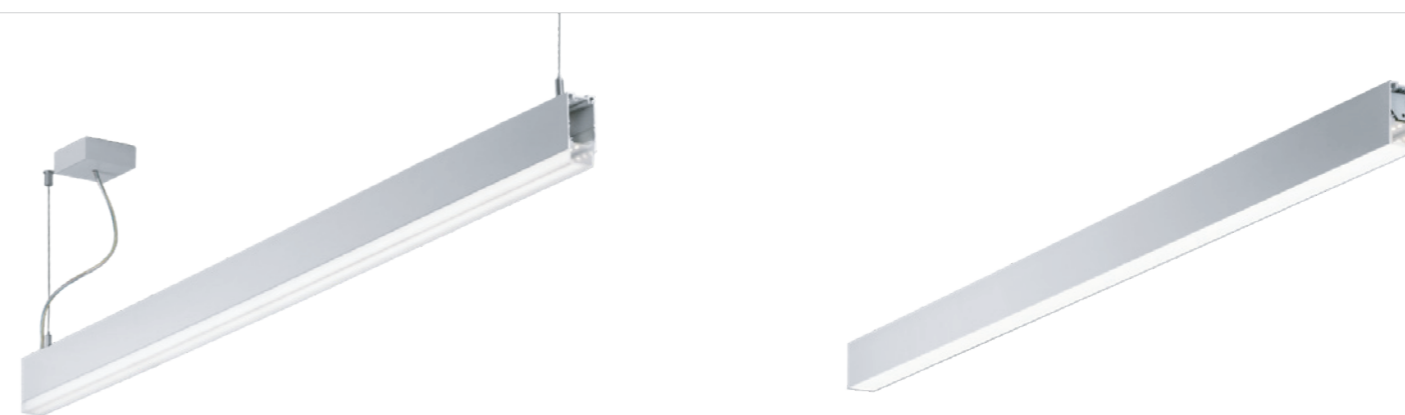

Lipo35-S

Název	Foto	Kód	Barva	Typ vyzařování	Teplota chromatičnosti	Světelný tok	Index podání barev Ra	Rozměr	Druh optiky	Zapojení	Příkon	Doplňující informace	Kč bez DPH
Lipo35-S		35S-200K-25GGE/830, W	Bílá	Přímé	3000 K	2360 lm	80	1403 mm × 37 mm × 60 mm	Opálový difusor	ON/OFF	27,6 W		5 218,00
		35S-200K-25GGE/840, W	Bílá	Přímé	4000 K	2490 lm	80	1403 mm × 37 mm × 60 mm	Opálový difusor	ON/OFF	27,6 W		5 218,00

Název	Foto	Kód	Barva	Popis	Použití	Kč bez DPH
Koncovka krátká		35-20101, W	Bílá	Koncovka kovová 2 × 5pól. svorkovnice, průchodka	Nezbytné příslušenství pro variantu svítidla se zasunutým difuzorem	542,50
Koncovka dlouhá		35-20111, W	Bílá	Koncovka kovová 2 × 5pól. svorkovnice, průchodka	Nezbytné příslušenství pro variantu svítidla s vysunutým difuzorem	542,50
Lankový závěs		35-00300, N	Nikl	2000 mm	Volitelné příslušenství pro zavěšení svítidla	171,50
Kališek stropní		00-00370, W	Bílá	80 × 80 × 32 mm	Volitelné příslušenství	245,00
Kabel		00-00355, K	Čirá	5 × 0,75, 2000 mm	Volitelné příslušenství pro zavěšení svítidla	388,50
		00-00356, K	Čirá	5 × 0,75, 4000 mm	Volitelné příslušenství pro zavěšení svítidla	570,50
Spoj přímý		35-00200, F	Pozink		Volitelné příslušenství pro propojení svítidel do systému v řadě za sebou	206,50